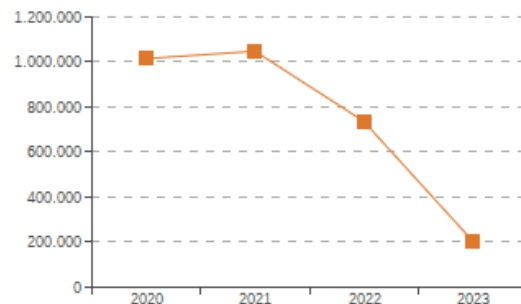

Ingresos de explotación: 207.158 €

Valor Añadido Bruto: 112.410 €

EBITDA: -7.379 €

Beneficio Neto: -10.565 €

Rentabilidad Económica: -1,51%

Rentabilidad Financiera: -1,41%

Evolución de los Ingresos de Explotación

Evolución del Valor Añadido Bruto