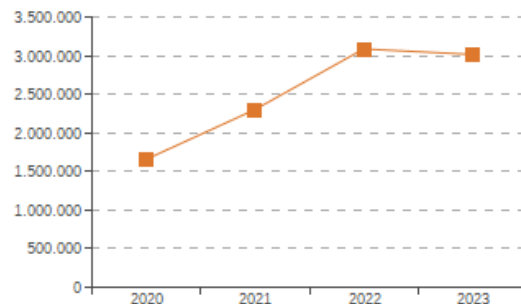

**Ingresos de explotación:** 3.014.829 €

**EBITDA:** 44.758 €

**Rentabilidad Económica:** 4,66%

**Valor Añadido Bruto:** 422.649 €

**Beneficio Neto:** 12.663 €

**Rentabilidad Financiera:** 20,02%

Evolución de los Ingresos de Explotación

Evolución del Valor Añadido Bruto