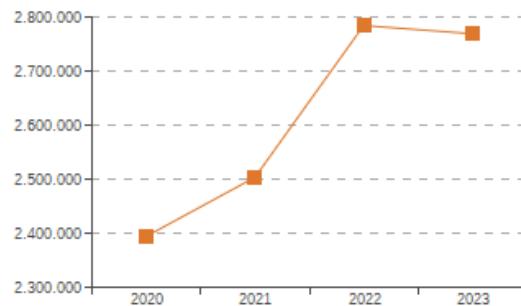

**Ingresos de explotación:** 2.769.001 €

**EBITDA:** 102.857 €

**Rentabilidad Económica:** -7,44%

**Valor Añadido Bruto:** 1.133.567 €

**Beneficio Neto:** -176.358 €

**Rentabilidad Financiera:**

Evolución de los Ingresos de Explotación

Evolución del Valor Añadido Bruto