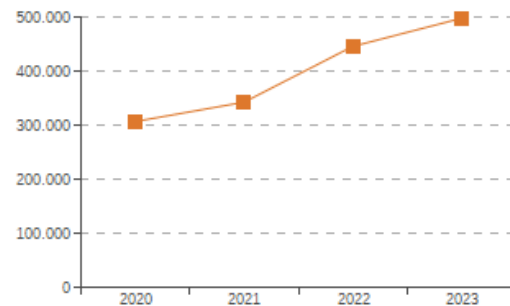

**eMail:** [funerariaraul@funerariaraul.com](mailto:funerariaraul@funerariaraul.com)

**Ingresos de explotación:** 497.487 €

**Valor Añadido Bruto:** 225.502 €

**EBITDA:** 90.276 €

**Beneficio Neto:** 57.086 €

**Rentabilidad Económica:** 9,15%

**Rentabilidad Financiera:** 9,86%

Evolución de los Ingresos de Explotación

Evolución del Valor Añadido Bruto