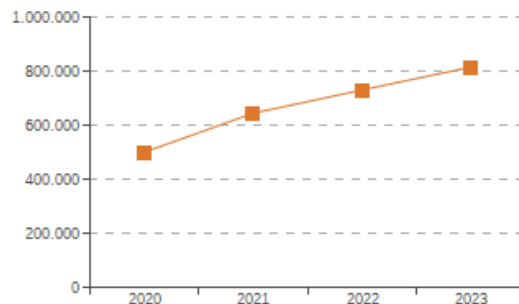

Ingresos de explotación: 814.082 €

Valor Añadido Bruto: 331.759 €

EBITDA: 34.366 €

Beneficio Neto: -273.095 €

Rentabilidad Económica: -22,29%

Rentabilidad Financiera: -43,39%

Evolución de los Ingresos de Explotación

Evolución del Valor Añadido Bruto