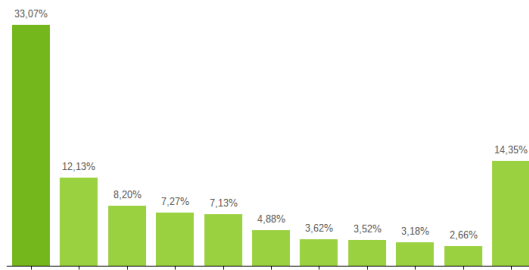

El sistema productivo Servicios profesionales

Nº Empresas 1.707 **8,69%** de Galicia

Distribución geográfica

Por provincias

	Empresas	VAB (cf) mill
A CORUÑA	803	1.014,7
LUGO	171	152,5
OURENSE	95	42,7
PONTEVEDRA	638	435,8

Por comarcas

Actividades del Sistema Productivo

Actividades de contabilidad Actividades de seguridad e investigación Actividades jurídicas Agencias de empleo y colocación Agencias de publicidad Arrendamiento de la propiedad intelectual Centros de llamadas Consultoría de gestión empresarial Diseño especializado (exc. diseño de moda textil) Ensayos y análisis técnicos (ITV, certificación de productos...) Estudios de mercado y encuestas Fotografía Funerarias Investigación y desarrollo Jardinería Organización de convenciones y ferias Organizaciones empresariales, profesionales y otras Otras act. de apoyo a empresas (ag. de cobros, envasado y empaquetado, taquigrafía...) Otras act. profesionales y científicas (traducción, prevenc. riesgos, ag. modelos...) Peluquerías Reparación de artículos de uso doméstico Servicios administrativos y auxiliares de oficina Servicios integrales y actividades de limpieza a edificios e instalaciones Servicios técnicos de arquitectura Servicios técnicos de ingeniería Tintorerías

Ranking de actividades del Sistema Productivo

% sobre el total del VAB

1- Servicios técnicos de ingeniería/2- Servicios integrales y actividades de limpieza a edificios e instalaciones/3- Actividades de contabilidad/4- Consultoría de gestión empresarial/5- Agencias de empleo y colocación/6- Otras act. profesionales y científicas (traducción, prevenc. riesgos, ag. modelos...)/7- Otras act. de apoyo a empresas (ag. de cobros, envasado y empaquetado, taquigrafía...)/8- Ensayos y análisis técnicos (ITV, certificación de productos...)/9- Agencias de publicidad/10- Centros de llamadas