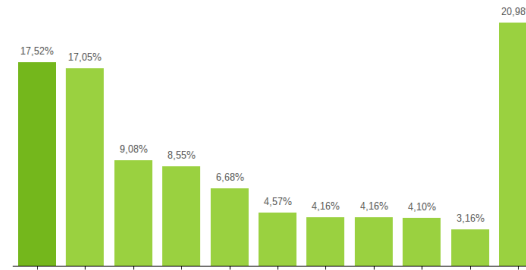

1- Servicios técnicos de ingeniería/2- Servicios integrales y actividades de limpieza a edificios e instalaciones/3- Actividades de contabilidad/4- Consultoría de gestión empresarial/5- Agencias de empleo y colocación/6- Otras act. profesionales y científicas (traducción, prevenc. riesgos, ag. modelos...)/7- Otras act. de apoyo a empresas (ag. de cobros, envasado y empaquetado, taquigrafía...)/8- Ensayos y análisis técnicos (ITV, certificación de productos...)/9- Agencias de publicidad/10- Centros de llamadas

% sobre el total de Empresas