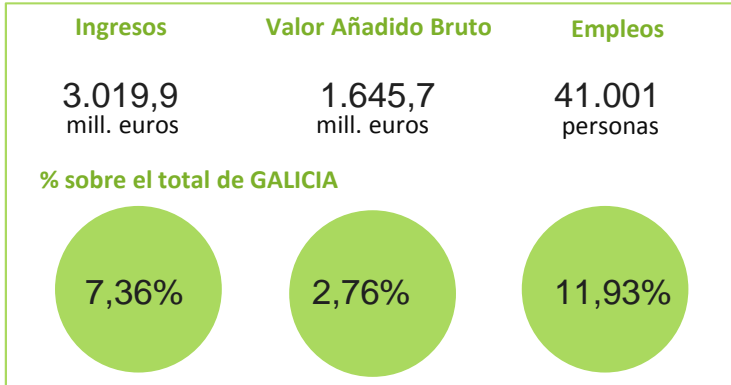

El sistema productivo Servicios profesionales

Nº Empresas 1.707 **8,69%** de Galicia

Distribución geográfica

Por provincias

	Empresas	VAB (cf) mill
A CORUÑA	803	1.014,7
LUGO	171	152,5
OURENSE	95	42,7
PONTEVEDRA	638	435,8