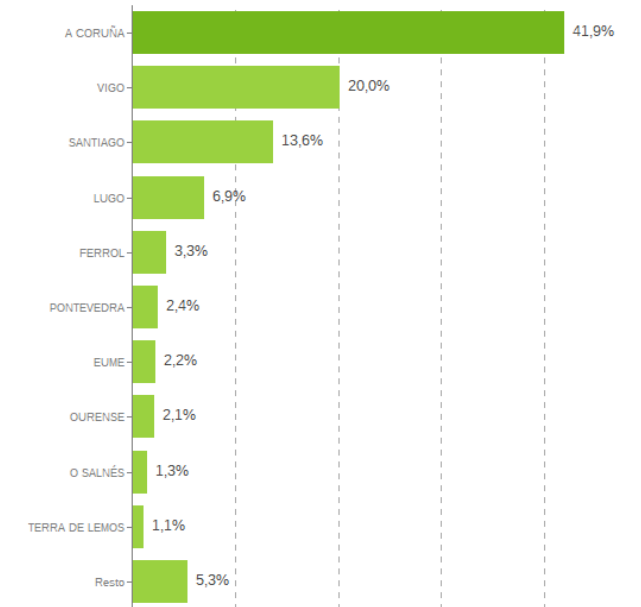

El sistema productivo Servicios profesionales

Nº Empresas 1.726 **8,69%** de Galicia

Distribución geográfica

Por provincias

	Empresas	VAB (cf) mill
A CORUÑA	810	1.033,8
LUGO	173	152,9
OURENSE	98	44,6
PONTEVEDRA	645	438,0

Por comarcas

Actividades del Sistema Productivo

Actividades de contabilidad Actividades de seguridad e investigación Actividades jurídicas Agencias de empleo y colocación Agencias de publicidad Arrendamiento de la propiedad intelectual Centros de llamadas Consultoría de gestión empresarial Diseño especializado (exc. diseño de moda textil) Ensayos y análisis técnicos (ITV, certificación de productos...) Estudios de mercado y encuestas Fotografía Funerarias Investigación y desarrollo Jardinería Organización de convenciones y ferias Organizaciones empresariales, profesionales y otras Otras act. de apoyo a empresas (ag. de cobros, envasado y empaquetado, taquigrafía...) Otras act. profesionales y científicas (traducción, prevenc. riesgos, ag. modelos...) Peluquerías Reparación de artículos de uso doméstico Servicios administrativos y auxiliares de oficina Servicios integrales y actividades de limpieza a edificios e instalaciones Servicios técnicos de arquitectura Servicios técnicos de ingeniería Tintorerías