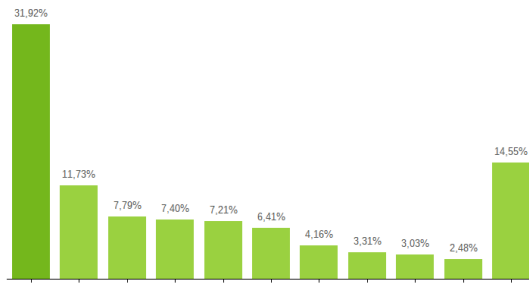

El sistema productivo Servicios profesionales

Nº Empresas 1.777 **8,67%** de Galicia

Distribución geográfica

Por provincias

	Empresas	VAB (cf) mill
A CORUÑA	839	1.100,5
LUGO	176	154,2
OURENSE	104	49,0
PONTEVEDRA	658	455,3

Por comarcas

Actividades del Sistema Productivo

Actividades de contabilidad Actividades de seguridad e investigación Actividades jurídicas Agencias de empleo y colocación Agencias de publicidad Arrendamiento de la propiedad intelectual Centros de llamadas Consultoría de gestión empresarial Diseño especializado (exc. diseño de moda textil) Ensayos y análisis técnicos (ITV, certificación de productos...) Estudios de mercado y encuestas Fotografía Funerarias Investigación y desarrollo Jardinería Organización de convenciones y ferias Organizaciones empresariales, profesionales y otras Otras act. de apoyo a empresas (ag. de cobros, envasado y empaquetado, taquigrafía...) Otras act. profesionales y científicas (traducción, prevenc. riesgos, ag. modelos...) Peluquerías Reparación de artículos de uso doméstico Servicios administrativos y auxiliares de oficina Servicios integrales y actividades de limpieza a edificios e instalaciones Servicios técnicos de arquitectura Servicios técnicos de ingeniería Tintorerías

Ranking de actividades del Sistema Productivo

% sobre el total del VAB

1- Servicios técnicos de ingeniería/2- Servicios integrales y actividades de limpieza a edificios e instalaciones/3- Actividades de contabilidad/4- Agencias de empleo y colocación/5- Consultoría de gestión empresarial/6- Otras act. profesionales y científicas (traducción, prevenc. riesgos, ag. modelos...)/7- Otras act. de apoyo a empresas (ag. de cobros, envasado y empaquetado, taquigrafía...)/8- Ensayos y análisis técnicos (ITV, certificación de productos...)/9- Agencias de publicidad/10- Centros de llamadas