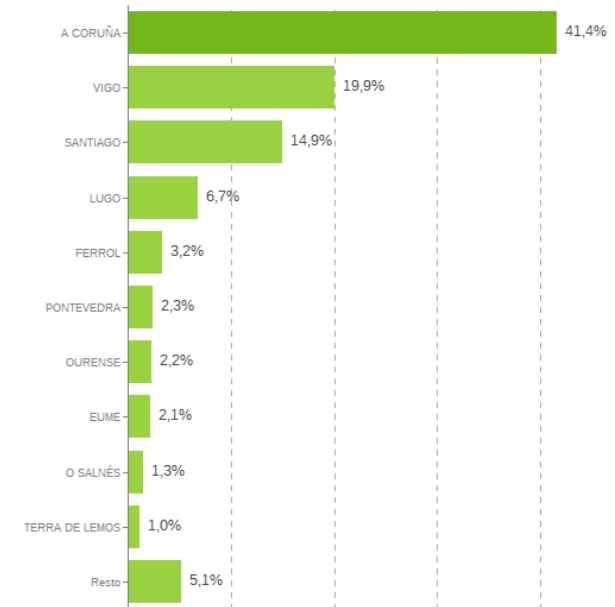

El sistema productivo Servicios profesionales

Nº Empresas 1.777 **8,67%** de Galicia

Distribución geográfica

Por provincias

	Empresas	VAB (cf) mill
A CORUÑA	839	1.100,5
LUGO	176	154,2
OURENSE	104	49,0
PONTEVEDRA	658	455,3

Por comarcas

Actividades del Sistema Productivo

Actividades de contabilidad Actividades de seguridad e investigación Actividades jurídicas Agencias de empleo y colocación Agencias de publicidad Arrendamiento de la propiedad intelectual Centros de llamadas Consultoría de gestión empresarial Diseño especializado (exc. diseño de moda textil) Ensayos y análisis técnicos (ITV, certificación de productos...) Estudios de mercado y encuestas Fotografía Funerarias Investigación y desarrollo Jardinería Organización de convenciones y ferias Organizaciones empresariales, profesionales y otras Otras act. de apoyo a empresas (ag. de cobros, envasado y empaquetado, taquigrafía...) Otras act. profesionales y científicas (traducción, prevenc. riesgos, ag. modelos...) Peluquerías Reparación de artículos de uso doméstico Servicios administrativos y auxiliares de oficina Servicios integrales y actividades de limpieza a edificios e instalaciones Servicios técnicos de arquitectura Servicios técnicos de ingeniería Tintorerías