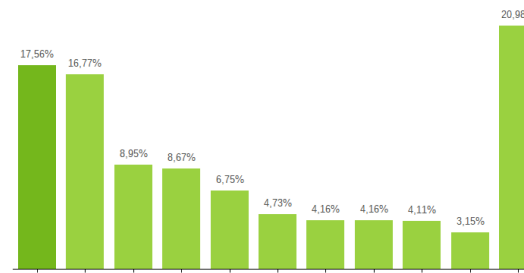

1- Servicios técnicos de ingeniería/2- Servicios integrales y actividades de limpieza a edificios e instalaciones/3- Actividades de contabilidad/4- Agencias de empleo y colocación/5- Consultoría de gestión empresarial/6- Otras act. profesionales y científicas (traducción, prevenc. riesgos, ag. modelos...)/7- Otras act. de apoyo a empresas (ag. de cobros, envasado y empaquetado, taquigrafía...)/8- Ensayos y análisis técnicos (ITV, certificación de productos...)/9- Agencias de publicidad/10- Centros de llamadas

% sobre el total de Empresas