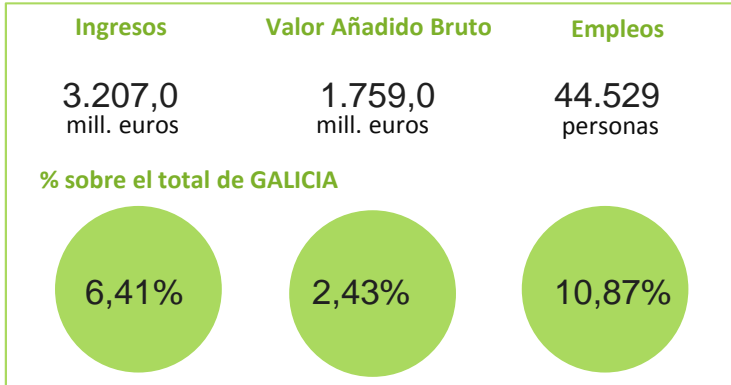

El sistema productivo Servicios profesionales

Nº Empresas 1.777 **8,67%** de Galicia

Distribución geográfica

Por provincias

	Empresas	VAB (cf) mill
A CORUÑA	839	1.100,5
LUGO	176	154,2
OURENSE	104	49,0
PONTEVEDRA	658	455,3

Por comarcas

Actividades del Sistema Productivo

Actividades de contabilidad Actividades de seguridad e investigación Actividades jurídicas Agencias de empleo y colocación Agencias de publicidad Arrendamiento de la propiedad intelectual Centros de llamadas Consultoría de gestión empresarial Diseño especializado (exc. diseño de moda textil) Ensayos y análisis técnicos (ITV, certificación de productos...) Estudios de mercado y encuestas Fotografía Funerarias Investigación y desarrollo Jardinería Organización de convenciones y ferias Organizaciones empresariales, profesionales y otras Otras act. de apoyo a empresas (ag. de cobros, envasado y empaquetado, taquigrafía...) Otras act. profesionales y científicas (traducción, prevenc. riesgos, ag. modelos...) Peluquerías Reparación de artículos de uso doméstico Servicios administrativos y auxiliares de oficina Servicios integrales y actividades de limpieza a edificios e instalaciones Servicios técnicos de arquitectura Servicios técnicos de ingeniería Tintorerías