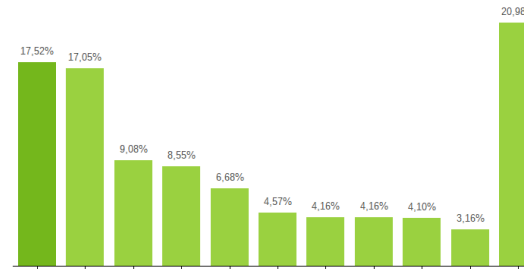

1- Servicios técnicos de ingeniería/2- Servicios integrales y actividades de limpieza a edificios e instalaciones/3- Actividades de contabilidad/4- Consultoría de gestión empresarial/5- Agencias de empleo y colocación/6- Otras act. profesionales y científicas (traducción, prevenc. riesgos, ag. modelos...)/7- Otras act. de apoyo a empresas (ag. de cobros, envasado y empaquetado, taquigrafía...)/8- Ensayos y análisis técnicos (ITV, certificación de productos...)/9- Agencias de publicidad/10- Centros de llamadas

% sobre el total de Empresas