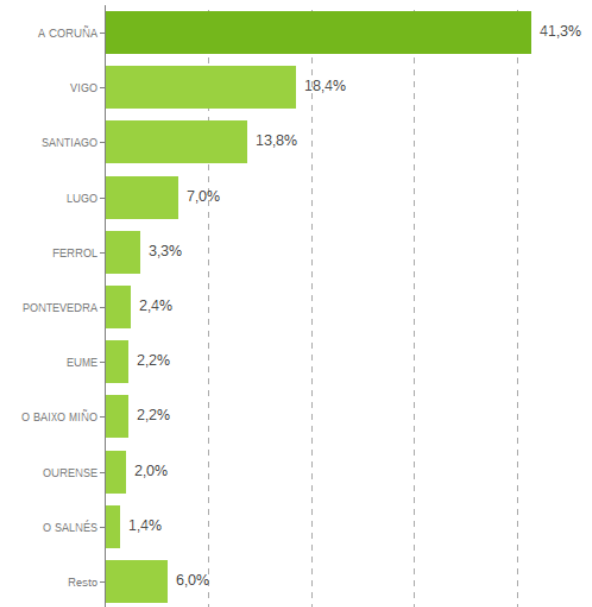

Por comarcas