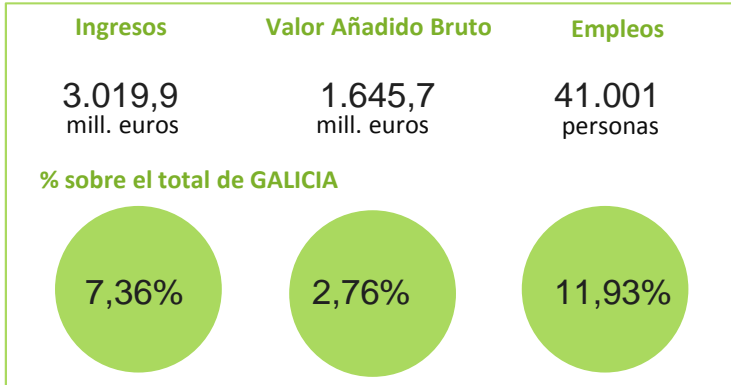

El sistema productivo Servicios profesionales

Nº Empresas 1.707 **8,69%** de Galicia

Distribución geográfica

Por provincias

Provincia	Empresas	VAB (cf) mill
A CORUÑA	803	1.014,7
LUGO	171	152,5
OURENSE	95	42,7
PONTEVEDRA	638	435,8