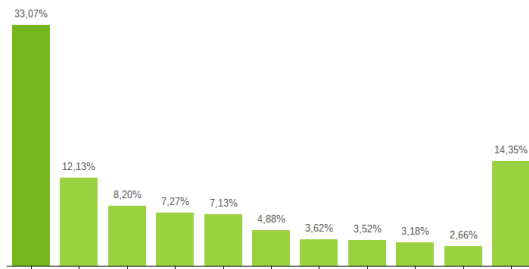

El sistema productivo Servicios profesionales

Nº Empresas 1.707 **8,69%** de Galicia

Distribución geográfica

Por provincias

Provincia	Empresas	VAB (cf) mill
A CORUÑA	803	1.014,7
LUGO	171	152,5
OURENSE	95	42,7
PONTEVEDRA	638	435,8

Por comarcas

Actividades del Sistema Productivo

Actividades de contabilidad Actividades de seguridad e investigación Actividades jurídicas Agencias de empleo y colocación Agencias de publicidad Arrendamiento de la propiedad intelectual Centros de llamadas Consultoría de gestión empresarial Diseño especializado (exc. diseño de moda textil) Ensayos y análisis técnicos (ITV, certificación de productos...) Estudios de mercado y encuestas Fotografía Funerarias Investigación y desarrollo Jardinería Organización de convenciones y ferias Organizaciones empresariales, profesionales y otras Otras act. de apoyo a empresas (ag. de cobros, envasado y empaquetado, taquigrafía...) Otras act. profesionales y científicas (traducción, prevenc. riesgos, ag. modelos...) Peluquerías Reparación de artículos de uso doméstico Servicios administrativos y auxiliares de oficina Servicios integrales y actividades de limpieza a edificios e instalaciones Servicios técnicos de arquitectura Servicios técnicos de ingeniería Tintorerías

Ranking de actividades del Sistema Productivo

% sobre el total del VAB

1- Servicios técnicos de ingeniería/2- Servicios integrales y actividades de limpieza a edificios e instalaciones/3- Actividades de contabilidad/4- Consultoría de gestión empresarial/5- Agencias de empleo y colocación/6- Otras act. profesionales y científicas (traducción, prevenc. riesgos, ag. modelos...)/7- Otras act. de apoyo a empresas (ag. de cobros, envasado y empaquetado, taquigrafía...)/8- Ensayos y análisis técnicos (ITV, certificación de productos...)/9- Agencias de publicidad/10- Centros de llamadas