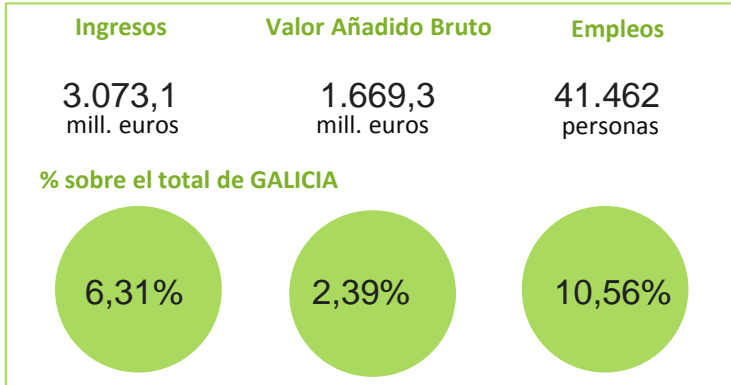

El sistema productivo Servicios profesionales

Nº Empresas 1.726 **8,69%** de Galicia

Distribución geográfica

Por provincias

	Empresas	VAB (cf) mill
A CORUÑA	810	1.033,8
LUGO	173	152,9
OURENSE	98	44,6
PONTEVEDRA	645	438,0

Por comarcas

Actividades del Sistema Productivo

Actividades de contabilidad Actividades de seguridad e investigación Actividades jurídicas Agencias de empleo y colocación Agencias de publicidad Arrendamiento de la propiedad intelectual Centros de llamadas Consultoría de gestión empresarial Diseño especializado (exc. diseño de moda textil) Ensayos y análisis técnicos (ITV, certificación de productos...) Estudios de mercado y encuestas Fotografía Funerarias Investigación y desarrollo Jardinería Organización de convenciones y ferias Organizaciones empresariales, profesionales y otras Otras act. de apoyo a empresas (ag. de cobros, envasado y empaquetado, taquigrafía...) Otras act. profesionales y científicas (traducción, prevenc. riesgos, ag. modelos...) Peluquerías Reparación de artículos de uso doméstico Servicios administrativos y auxiliares de oficina Servicios integrales y actividades de limpieza a edificios e instalaciones Servicios técnicos de arquitectura Servicios técnicos de ingeniería Tintorerías