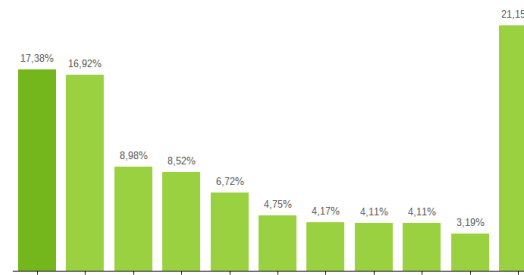

1- Servicios técnicos de ingeniería/2- Servicios integrales y actividades de limpieza a edificios e instalaciones/3- Actividades de contabilidad/4- Consultoría de gestión empresarial/5- Agencias de empleo y colocación/6- Otras act. profesionales y científicas (traducción, prevenc. riesgos, ag. modelos...)/7- Otras act. de apoyo a empresas (ag. de cobros, envasado y empaquetado, taquigrafía...)/8- Ensayos y análisis técnicos (ITV, certificación de productos...)/9- Agencias de publicidad/10- Centros de llamadas

% sobre el total de Empresas