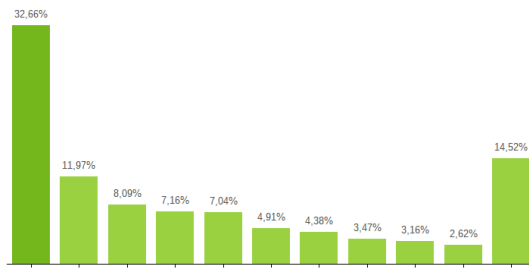

El sistema productivo Servicios profesionales

Nº Empresas 1.726 **8,69%** de Galicia

Distribución geográfica

Por provincias

	Empresas	VAB (cf) mill
A CORUÑA	810	1.033,8
LUGO	173	152,9
OURENSE	98	44,6
PONTEVEDRA	645	438,0

Por comarcas

Actividades del Sistema Productivo

Actividades de contabilidad Actividades de seguridad e investigación Actividades jurídicas Agencias de empleo y colocación Agencias de publicidad Arrendamiento de la propiedad intelectual Centros de llamadas Consultoría de gestión empresarial Diseño especializado (exc. diseño de moda textil) Ensayos y análisis técnicos (ITV, certificación de productos...) Estudios de mercado y encuestas Fotografía Funerarias Investigación y desarrollo Jardinería Organización de convenciones y ferias Organizaciones empresariales, profesionales y otras Otras act. de apoyo a empresas (ag. de cobros, envasado y empaquetado, taquigrafía...) Otras act. profesionales y científicas (traducción, prevenc. riesgos, ag. modelos...) Peluquerías Reparación de artículos de uso doméstico Servicios administrativos y auxiliares de oficina Servicios integrales y actividades de limpieza a edificios e instalaciones Servicios técnicos de arquitectura Servicios técnicos de ingeniería Tintorerías

Ranking de actividades del Sistema Productivo

% sobre el total del VAB

1- Servicios técnicos de ingeniería/2- Servicios integrales y actividades de limpieza a edificios e instalaciones/3- Actividades de contabilidad/4- Consultoría de gestión empresarial/5- Agencias de empleo y colocación/6- Otras act. profesionales y científicas (traducción, prevenc. riesgos, ag. modelos...)/7- Otras act. de apoyo a empresas (ag. de cobros, envasado y empaquetado, taquigrafía...)/8- Ensayos y análisis técnicos (ITV, certificación de productos...)/9- Agencias de publicidad/10- Centros de llamadas