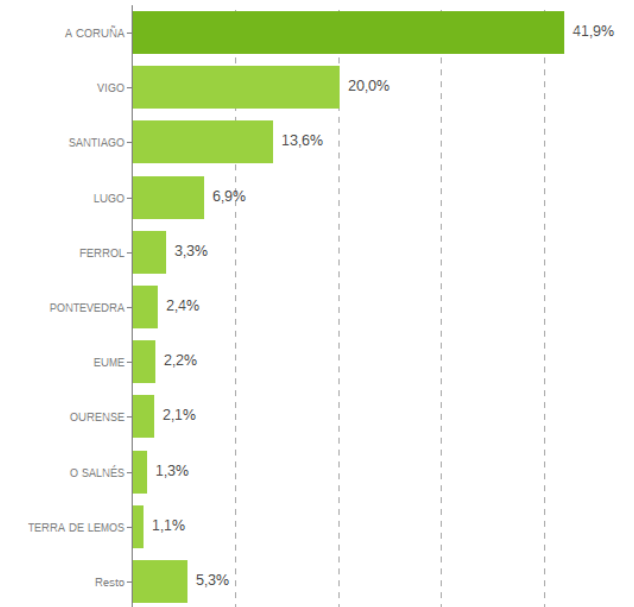

El sistema productivo Servicios profesionales

Nº Empresas 1.726 **8,69%** de Galicia

Distribución geográfica

Por provincias

	Empresas	VAB (cf) mill
A CORUÑA	810	1.033,8
LUGO	173	152,9
OURENSE	98	44,6
PONTEVEDRA	645	438,0

Por comarcas

Actividades del Sistema Productivo

Actividades de contabilidad Actividades de seguridad e investigación Actividades jurídicas Agencias de empleo y colocación Agencias de publicidad Arrendamiento de la propiedad intelectual Centros de llamadas Consultoría de gestión empresarial Diseño especializado (exc. diseño de moda textil) Ensayos y análisis técnicos (ITV, certificación de productos...) Estudios de mercado y encuestas Fotografía Funerarias Investigación y desarrollo Jardinería Organización de convenciones y ferias Organizaciones empresariales, profesionales y otras Otras act. de apoyo a empresas (ag. de cobros, envasado y empaquetado, taquigrafía...) Otras act. profesionales y científicas (traducción, prevenc. riesgos, ag. modelos...) Peluquerías Reparación de artículos de uso doméstico Servicios administrativos y auxiliares de oficina Servicios integrales y actividades de limpieza a edificios e instalaciones Servicios técnicos de arquitectura Servicios técnicos de ingeniería Tintorerías