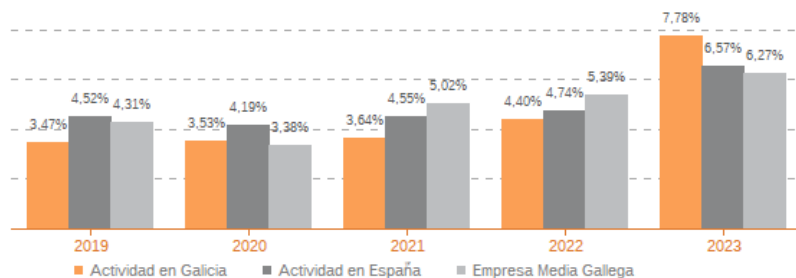

Sistema Productivo: Agroalimentario

Actividad: **Servicios para agricultura**

ESTUDIO COMPARATIVO

Actividad en Galicia -- Actividad en España -- Empresa media gallega
Para una muestra homogénea a 5 años

Tasa variación de los ingresos de explotación

Agregado (2020-2023)

Tasa de variación del empleo

Agregado (2020-2023)

Evolución de rentabilidad económica

Medianas (2020-2023)

Tasa de variación del VAB

Agregado (2020-2023)

Evolución de la productividad del empleo

VAB por empleado, euros / Medianas (2019-2023)

Evolución de rentabilidad financiera

Medianas (2020-2023)