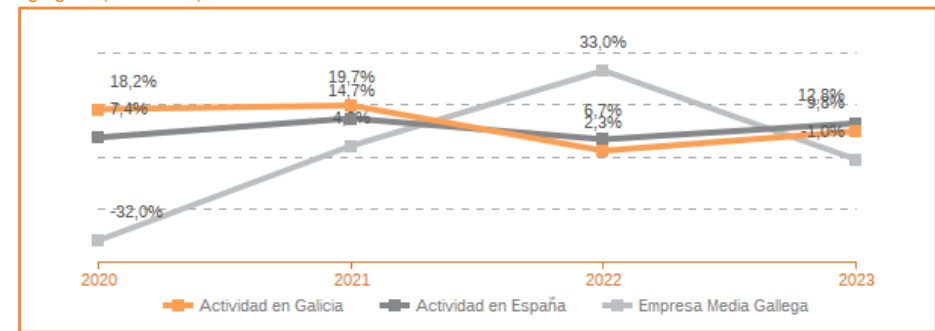

Sistema Productivo: Madera y muebles

Actividad: Silvicultura

ESTUDIO COMPARATIVO

Actividad en Galicia -- Actividad en España -- Empresa media gallega
Para una muestra homogénea a 5 años

Tasa variación de los ingresos de explotación

Agregado (2020-2023)

Tasa de variación del empleo

Agregado (2020-2023)

Evolución de rentabilidad económica

Medianas (2020-2023)

Tasa de variación del VAB

Agregado (2020-2023)

Evolución de la productividad del empleo

VAB por empleado, euros / Medianas (2019-2023)

Evolución de rentabilidad financiera

Medianas (2020-2023)