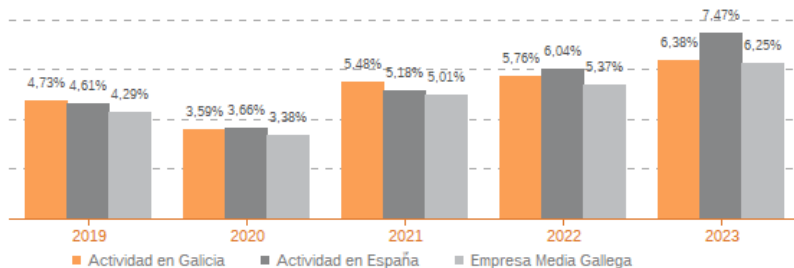

Sistema Productivo: Madera y muebles

Actividad: Silvicultura

ESTUDIO COMPARATIVO

Actividad en Galicia -- Actividad en España -- Empresa media gallega
Para una muestra homogénea a 5 años

Tasa variación de los ingresos de explotación

Agregado (2020-2023)

Tasa de variación del empleo

Agregado (2020-2023)

Evolución de rentabilidad económica

Medianas (2020-2023)

Tasa de variación del VAB

Agregado (2020-2023)

Evolución de la productividad del empleo

VAB por empleado, euros / Medianas (2019-2023)

Evolución de rentabilidad financiera

Medianas (2020-2023)