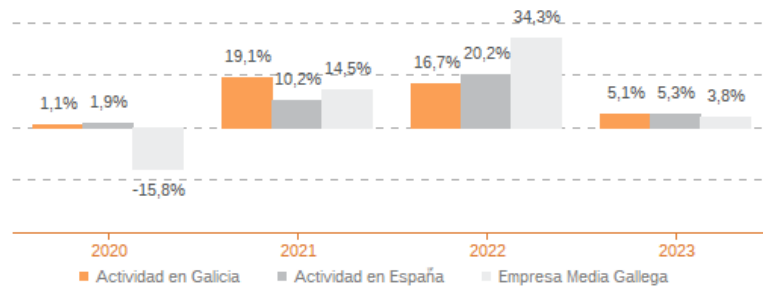

Sistema Productivo: Madera y muebles

Actividad: Silvicultura

ESTUDIO COMPARATIVO

Actividad en Galicia -- Actividad en España -- Empresa media gallega
Para una muestra homogénea a 5 años

Tasa variación de los ingresos de explotación

Agregado (2020-2023)

Tasa de variación del empleo

Agregado (2020-2023)

Evolución de rentabilidad económica

Medianas (2020-2023)

Tasa de variación del VAB

Agregado (2020-2023)

Evolución de la productividad del empleo