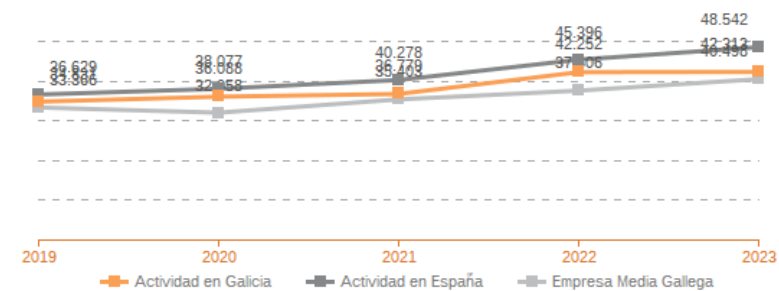

Sistema Productivo: Madera y muebles

Actividad: Silvicultura

ESTUDIO COMPARATIVO

Actividad en Galicia -- Actividad en España -- Empresa media gallega
Para una muestra homogénea a 5 años

Tasa variación de los ingresos de explotación

Agregado (2020-2023)

Tasa de variación del empleo

Agregado (2020-2023)

Evolución de rentabilidad económica

Medianas (2020-2023)

Tasa de variación del VAB

Agregado (2020-2023)

Evolución de la productividad del empleo

VAB por empleado, euros / Medianas (2019-2023)

Evolución de rentabilidad financiera

Medianas (2020-2023)