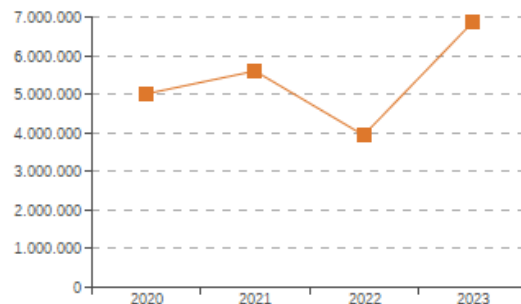

**eMail:** [info@castanasrafael.es](mailto:info@castanasrafael.es)

**Ingresos de explotación:** 6.854.046 €

**Valor Añadido Bruto:** 1.179.468 €

**EBITDA:** 928.942 €

**Beneficio Neto:** 584.655 €

**Rentabilidad Económica:** 16,79%

**Rentabilidad Financiera:** 17,00%

Evolución de los Ingresos de Explotación

Evolución del Valor Añadido Bruto